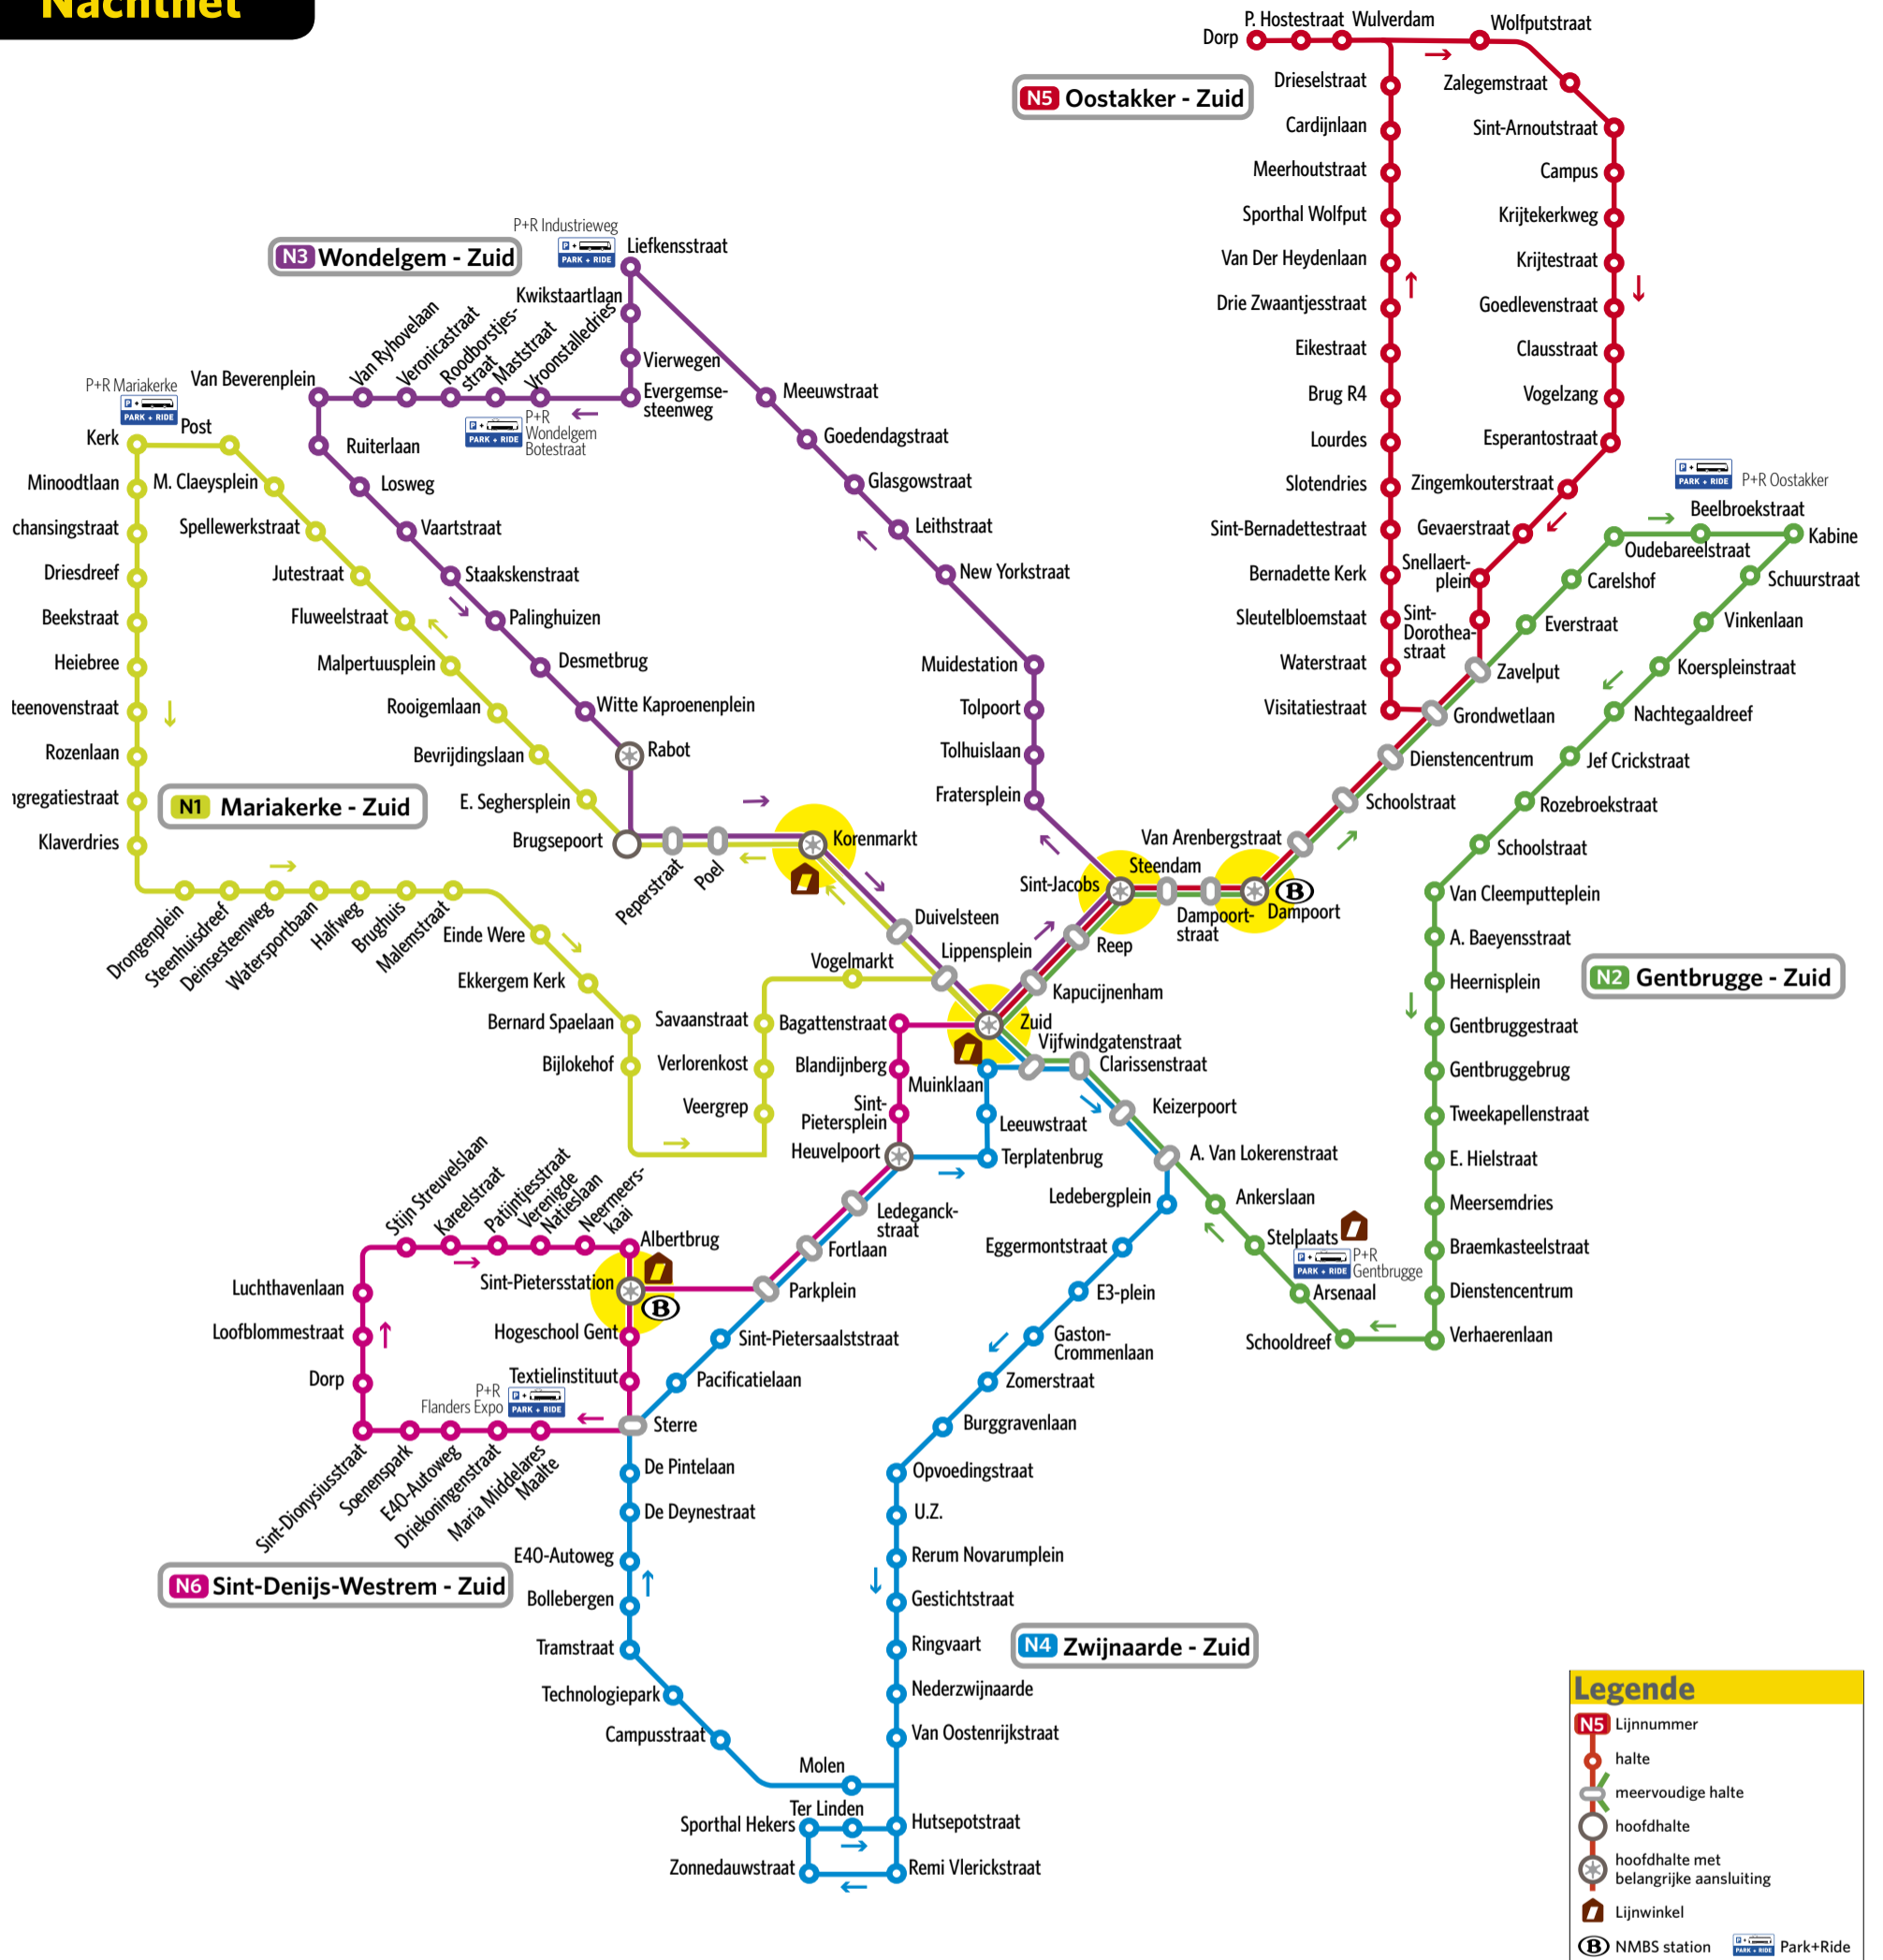

## Nachtlijnen in Gent (vrij & zat)

- N1** Gent Zuid - Mariakerke (via Drongen)
- N2** Gent Zuid - Gentbrugge (via Oude Bareel)
- N3** Gent Zuid - Wondelgem
- N4** Gent Zuid - Zwijnaarde
- N5** Gent Zuid - Oostakker
- N6** Gent Zuid - Sint-Denijs-Westrem

## Dit moet u weten over het nachtnet:

- enkel vrijdag-en zaterdagnacht
- de nachtbussen zijn gratis
- het centraal opstappunt is Gent Zuid
- de nachtbussen rijden niet tijdens de Gentse Feesten en op kerst- en oudejaarsavond.

## Vertrek aan Gent Zuid om:

### 1.15 - 2.45 - 4.15 uur

- N1** Gent Zuid - Mariakerke (via Drongen)
- N4** Gent Zuid - Zwijnaarde
- N6** Gent Zuid - Sint-Denijs-Westrem